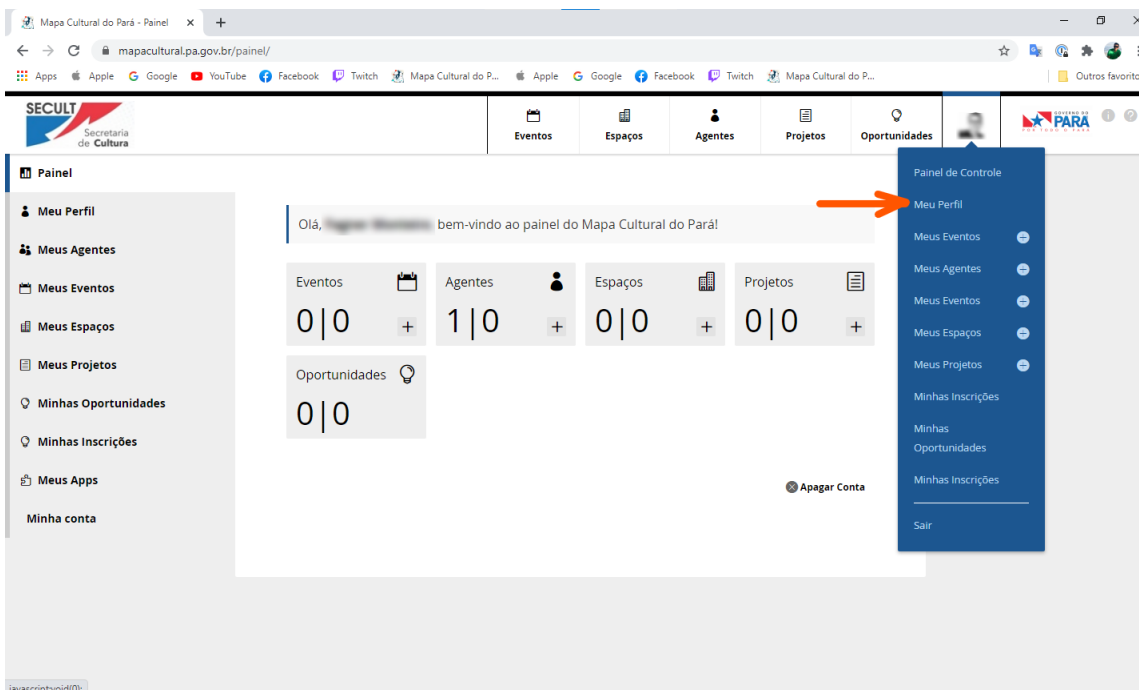

## 1º ETAPA

- ✓ Entre no site [www.mapacultural.pa.gov.br](http://www.mapacultural.pa.gov.br)
- ✓ No canto superior direito, clique em “ENTRAR”

## 2º ETAPA

- ✓ Insira os dados cadastrais do agente em seus devidos campos
- ✓ Clique em “NÃO SOU UM ROBÔ”
- ✓ Clique em “ENTRAR”

## 3º ETAPA

✓ No canto superior direito, clique na foto de seu agente

## 4º ETAPA

✓ Clique em “MEU PERFIL”