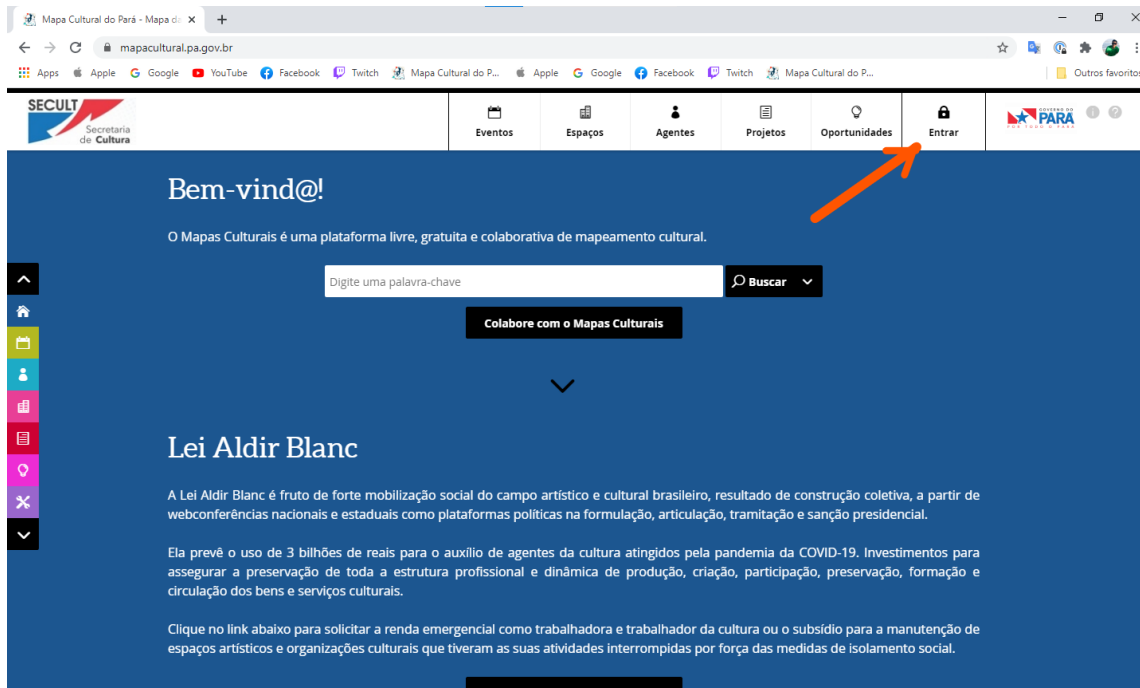

# TUTORIAL PARA IDENTIFICAR O NÚMERO DE CADASTRO DO AGENTE

## 1º ETAPA

- ✓ Entre no site [www.mapacultural.pa.gov.br](http://www.mapacultural.pa.gov.br)
- ✓ No canto superior direito, clique em “ENTRAR”