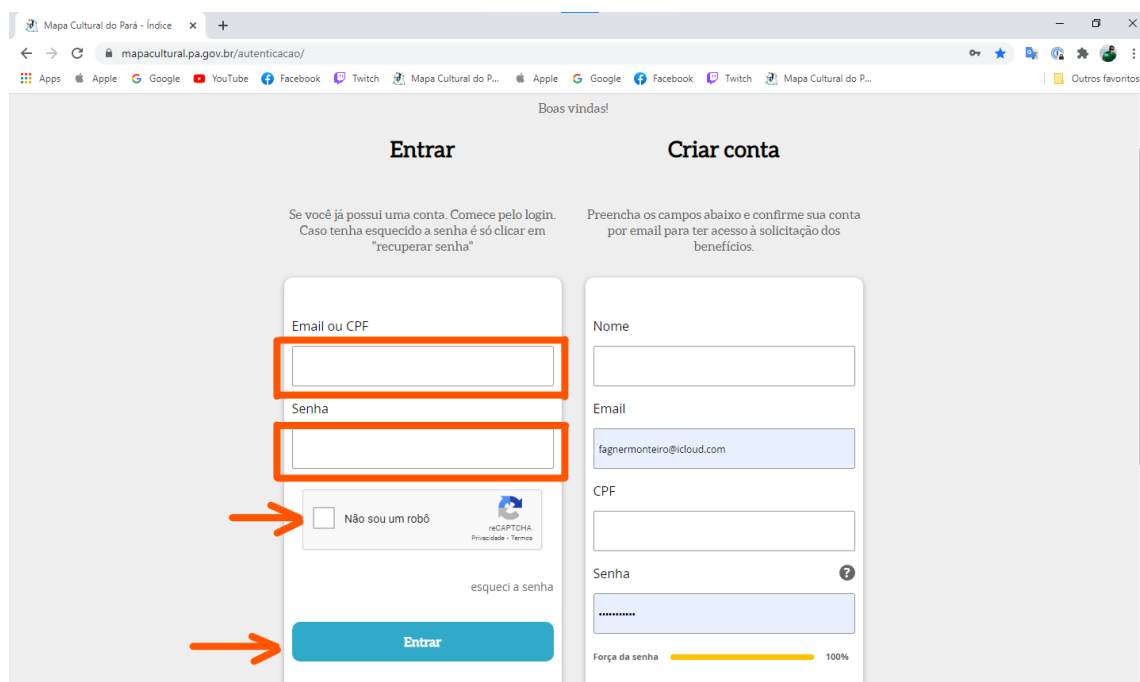

# TUTORIAL PARA IDENTIFICAR O NÚMERO DE CADASTRO DO AGENTE

## 1º ETAPA

- ✓ Entre no site [www.mapacultural.pa.gov.br](http://www.mapacultural.pa.gov.br)
- ✓ No canto superior direito, clique em “ENTRAR”

## 2º ETAPA

- ✓ Insira os dados cadastrais do agente em seus devidos campos
- ✓ Clique em “NÃO SOU UM ROBÔ”
- ✓ Clique em “ENTRAR”