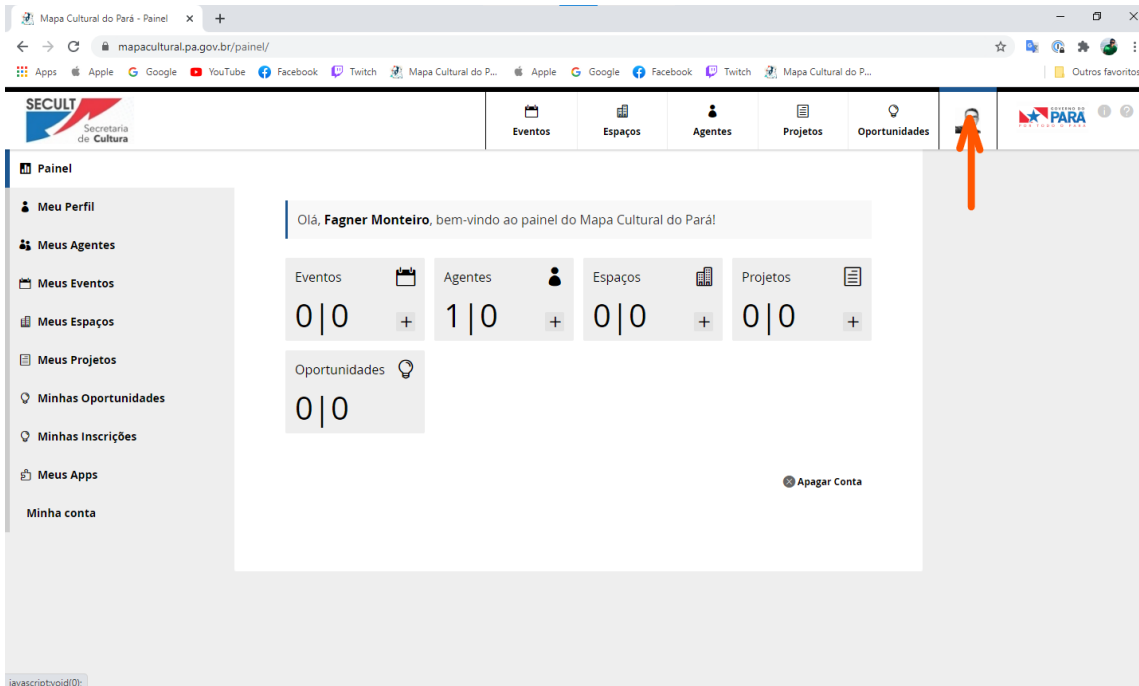

3º ETAPA

✓ No canto superior direito, clique na foto de seu agente